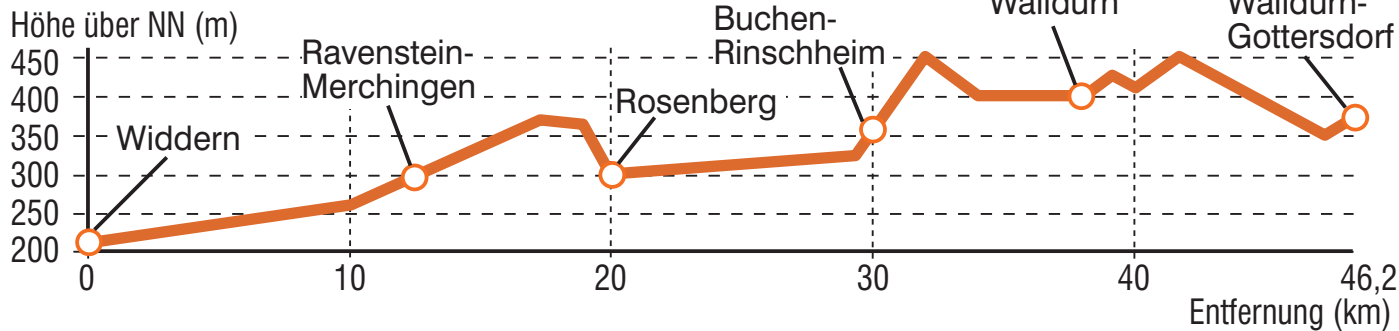

Der Grünkern-Radweg

mit den Teilrouten:
Kirnautal-Radweg, Skulpturen-Radweg, Kessachtal-Radweg

Höhenprofil

Alternativroute ■■■■■■

Weitere Radwege

MTF Radachter

Limes-Radweg

3-Länder-Radweg